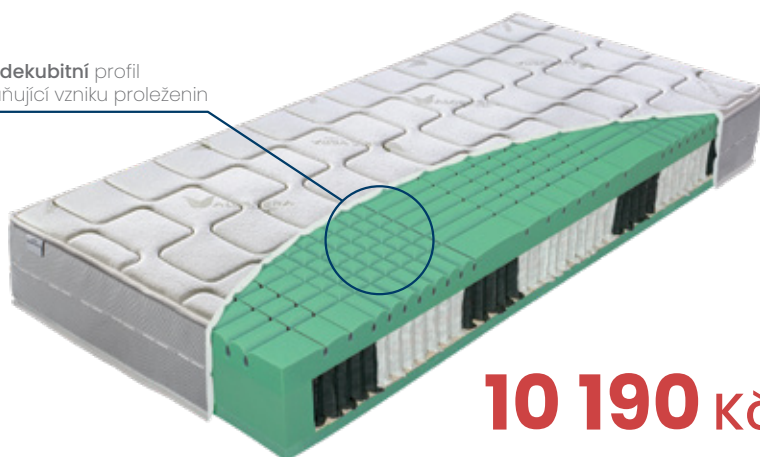

CENA ZA 2ks

Aloe bio-ex

- vrchní profil: pěna ALOE VERA 28 kg/m³
- jádro matrace: taštičková pružina – SYSTÉM 1000
- spodní deska: pěna ALOE VERA 28 kg/m³
- FYZIOSYSTÉM – 7 zón rozložení hmotnosti

POTAH : ALOE VERA prošíty s PES vláknem – gramáž 300g/m²

NOSNOST: do 140 kg

TUHOST: měkčí strana ●●●●● / tvrdší strana ●●●●●

VÝŠKA: 25 cm

ZÁRUKA: 5 let

• antidekubitní profil
zabraňující vzniku proleženin

10 190 Kč

Nightfly magic

- pěna NIGHTFLY 35 kg/m³ – antidekubitní profil
- FYZIOSYSTÉM – 7 zón tuhosti