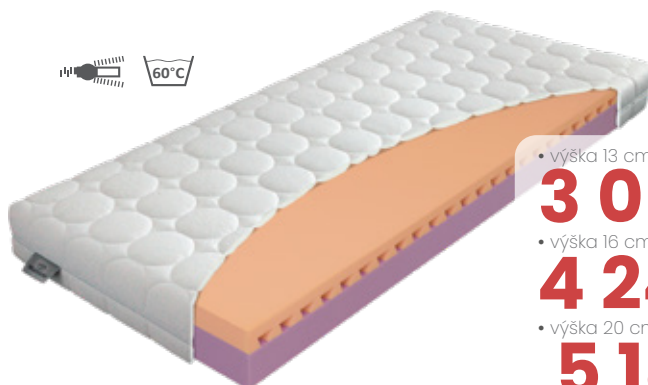

• výška 13 cm
3 050 Kč

• výška 16 cm
4 240 Kč

• výška 20 cm
5 180 Kč

Přistílka visco/nightfly

- verze visco – viscoelastická – líná pěna 50 kg/m³
- verze nightfly – komfortní NIGHTFLY pěna 35 kg/m³

POTAH : ANTIALERGIC prošíty s PES vláknem - gramáž 200g/m²

VÝŠKA: 6 / 8 cm

ZÁRUKA: 2 roky