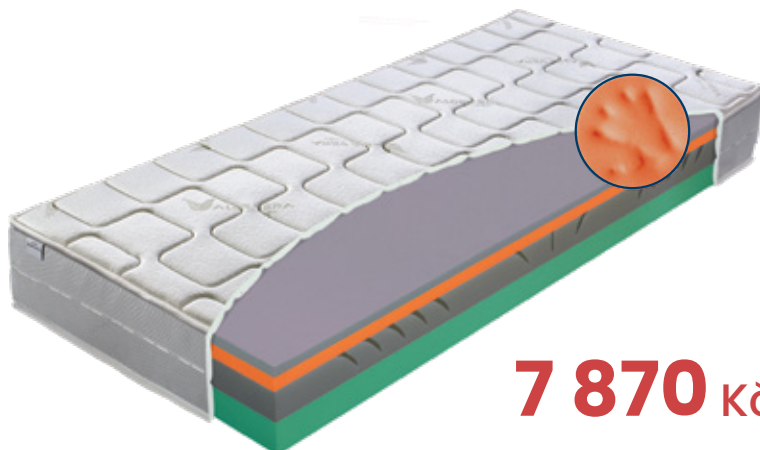

- vrchní desky: pěna AIRGEL
- viscoelastická – líná pěna ORANGE 45 kg/m³
- jádro matrace: profilovaná pěna NIGHTFLY 35 kg/m³
- spodní deska: pěna ALOE VERA 28 kg/m³
- FYZIOSYSTÉM – 7 zón rozložení hmotnosti

POTAH : ALOE VERA prošíty s PES vláknem – gramáž 300g/m²

NOSNOST: do 140 kg

TUHOST: ●●●●●

VÝŠKA: 21 cm

ZÁRUKA: 4 roky

7 870 Kč

Primátor biogreen / Primátor hard

- vrchní desky: přírodní pěna BIOGREEN 36 kg/m³ (verze BIOGREEN), značková pěna ELIOCELL 28 kg/m³ (verze HARD)
- jádro matrace: taštičková pružina
- chránič pružiny: přírodní kokosové vlákno (verze BIOGREEN) lisovaná bavlna (verze HARD)
- FYZIOSYSTÉM – 7 zón tuhosti