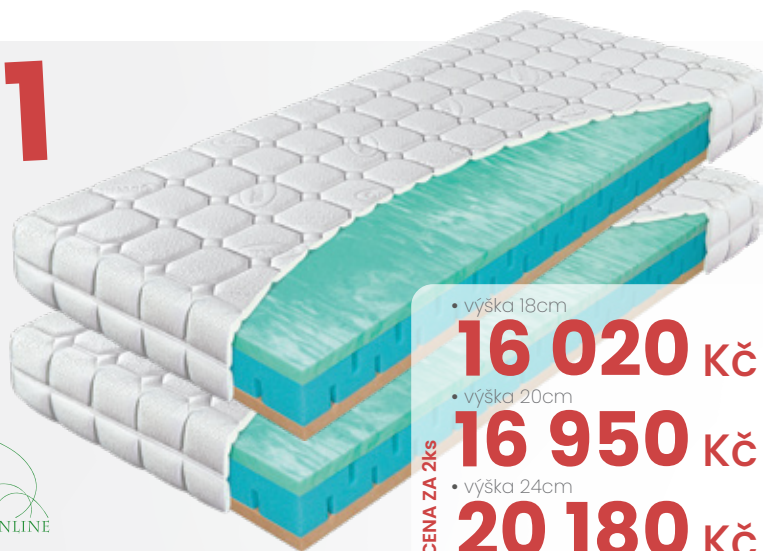

NOSNOST: do 135 kg

TUHOST: měkčí strana ●●●●● / tvrdší strana ●●●●●

VÝŠKA: 21 cm

ZÁRUKA: 4 roky

7 870 Kč

Partner biogreen

1+1

- vrchní profil: přírodní pěna BIOGREEN 36 kg/m³
- jádro matrace: značková pěna ELIOCELL 35 kg/m³
- spodní profil: přírodní pěna BIOGREEN 36 kg/m³
- FYZIOSYSTÉM – 7 zón rozložení hmotnosti

POTAH : LYOCELL prošíty s PES vláknem – gramáž 300g/m²

NOSNOST: do 130 kg

TUHOST: měkčí strana ●●●●● / tvrdší strana ●●●●●

VÝŠKA: 18 / 20 / 24 cm

ZÁRUKA: 6 let

• výška 18cm
16 020 Kč

• výška 20cm
16 950 Kč

• výška 24cm
20 180 Kč

CENA ZA 2ks

Aloe bio-ex

- vrchní profil: pěna ALOE VERA 28 kg/m³
- jádro matrace: taštičková pružina – SYSTÉM 1000
- spodní deska: pěna ALOE VERA 28 kg/m³
- FYZIOSYSTÉM – 7 zón rozložení hmotnosti

POTAH : ALOE VERA prošíty s PES vláknem – gramáž 300g/m²