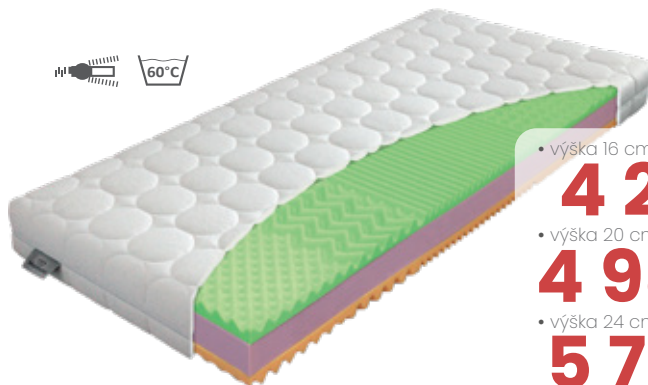

• výška 16 cm
4 210 Kč

• výška 20 cm
4 980 Kč

• výška 24 cm
5 790 Kč

Junior lux

- vrchní deska: pěna ALOE VERA 28 kg/m³
- spodní deska: pěna NIGHTFLY 35 kg/m³

POTAH : GREENTEX prošíty s PES vláknem - gramáž 300g/m²

NOSNOST: do 130 kg   **VÝŠKA:** 16 / 20 / 24 cm

TUHOST: měkčí strana ●●●●● / tvrdší strana ●●●●●

ZÁRUKA: 3 roky