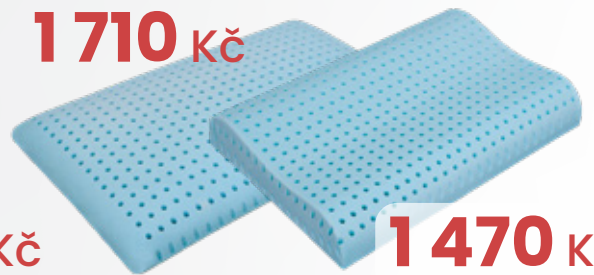

London/Paris

1 710 Kč

1 470 Kč

- Rozměry: LONDON - 72 x 42 x 12
  PARIS - 60 x 43 x 11 / 12
- Potahová látka: odnímatelný potah VELUR,
- možnost praní