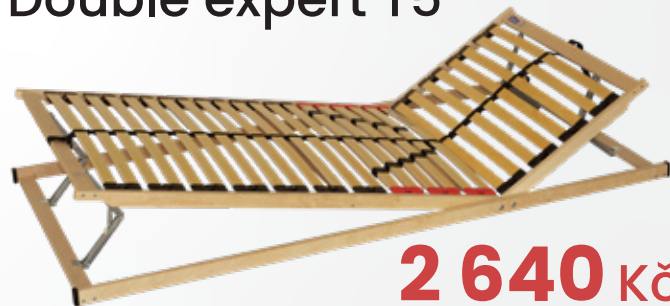

Double expert T5

2 640 Kč

• popis	• Výška roštu	• Šířka lamel/počet	• Pouzdra	• Maximální zátěž	• Doporučené matrace
polo-hovatelný	5 cm	36mm / 28ks	výkyvná, gumová, zdvojená	do 120 kg	pěnové