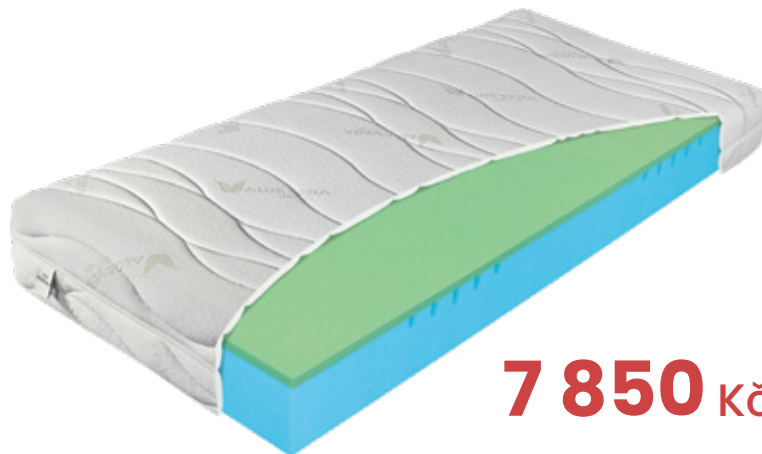

POTAH: ORGANIC COTTON prošíty s PES vláknem – gramáž 300g/m²

NOSNOST: T3 do 120 kg / T4 do 150 kg

TUHOST: T3 ●●●●● / T4 ●●●●●

VÝŠKA: 27 cm

ZÁRUKA: 5 let

10 460 Kč

Polargel superior

- pěna GREENGEL 45 kg/m³
- pěna ELIOCELL 35 kg/m³
- FYZIOSYSTÉM – 5 zón tuhosti

POTAH: ALOE VERA prošíty s PES vláknem – gramáž 200g/m²

NOSNOST: do 190 kg

TUHOST: ●●●●●

VÝŠKA: 20 cm

ZÁRUKA: 5 let

7 850 Kč

Matrace s vysokou nosností

Ergoflex

- značková měkčená pěna ELIOCELL 25 kg/m³
- značková pěna ELIOCELL 28 kg/m³
- značková pěna ELIOCELL 25 kg/m³
- FYZIOSYSTÉM – 7 zón rozložení hmotnosti

1+1

POTAH : ANTIALERGIC prošíty s PES vláknem - gramáž 200g/m²