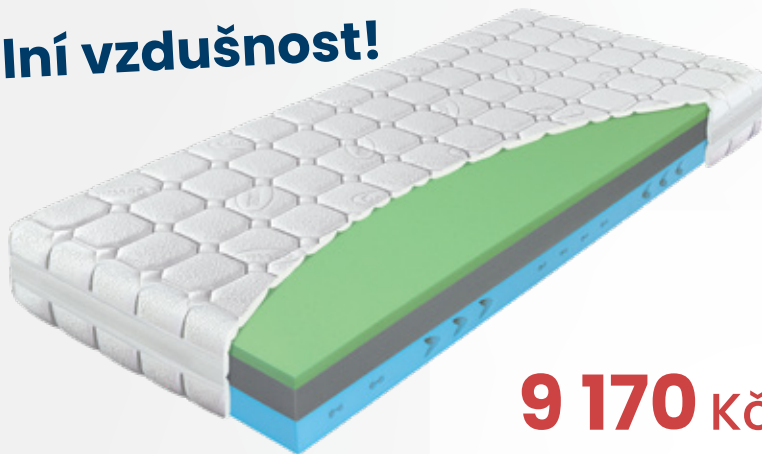

AIRSPRING

- unikátní systém „pěnových pružin“
- excelentní vzdušnost jádra matrace
- detailní kopírování těla

10 240 Kč

Aquasleep

- vrchní deska: komfortní paměťová pěna VISCO WIND 40 kg/m³
- střední deska: komfortní pěna NIGHTFLY 35 kg/m³
- spodní deska: přírodní pěna ALOE VERA 28 kg/m³

6 620 Kč

• výška 24 cm

7 430 Kč

Dynamic

- vrchní deska: pěna GREENGEL 45 kg/m³
- střední deska: pěna NIGHTFLY 35 kg/m³
- spodní profil: značková velmi nosná pěna ELIOCELL 35 kg/m³
 - speciální profil s ramenním změkčením
- FYZIOSYSTÉM – 7 zón rozložení hmotnosti

POTAH: LYOCELL prošíty s dutým PES vláknem – gramáž 300g/m²
v boku všíta 3D textílie

NOSNOST: do 140 kg

TUHOST: měkčí strana ●●●●● / tvrdší strana ●●●●●

VÝŠKA: 22 cm

ZÁRUKA: 6 let

Maximální vzdušnost!

9 170 Kč

Comfort antibacterial

- vrchní deska: viscoelastická – líná pěna (6 cm) 50 kg/m³
- střední deska: antibakteriální pěna SANITIZED 32 kg/m³
- spodní profil: pěna NIGHTFLY 35 kg/m³, se speciálním prořezem
- FYZIOSYSTÉM – 7 zón tuhosti