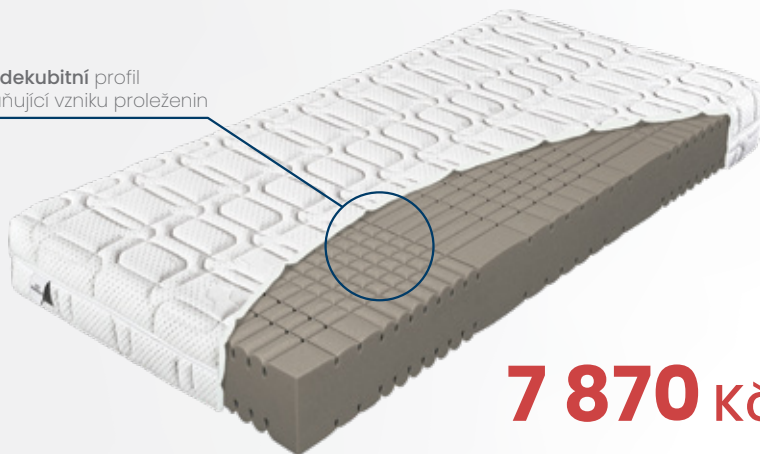

POTAH : ALGUA prošíty s PES vláknem – gramáž 200g/m²

NOSNOST: do 140 kg

TUHOST: ●●●●●

VÝŠKA: 20 cm

ZÁRUKA: 5 let

• antidekubitní profil
zabraňující vzniku proleženin

7 870 Kč

Aloe comfort

- vrchní desky: pěna AIRGEL
- viscoelastická – líná pěna ORANGE 45 kg/m³
- jádro matrace: profilovaná pěna NIGHTFLY 35 kg/m³
- spodní deska: pěna ALOE VERA 28 kg/m³
- FYZIOSYSTÉM – 7 zón rozložení hmotnosti