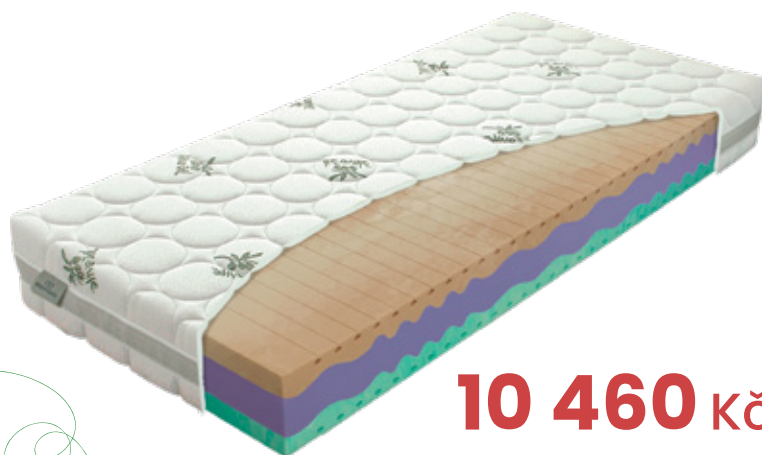

10 460 Kč

Natura hydrolatex

- vrchní a spodní deska: pěna HYDROLATEX 35 kg/m³;
- chránič pružiny: T3 – přírodní SEACELL vlákno, T4 – přírodní kokosové vlákno
- střed: taštičková pružina
- FYZIOSYSTÉM – 7 zón tuhosti

POTAH: ORGANIC COTTON prošíty s PES vláknem – gramáž 300g/m²

NOSNOST: T3 do 120 kg / T4 do 150 kg

TUHOST: T3 ●●●●● / T4 ●●●●●

VÝŠKA: 27 cm

ZÁRUKA: 5 let