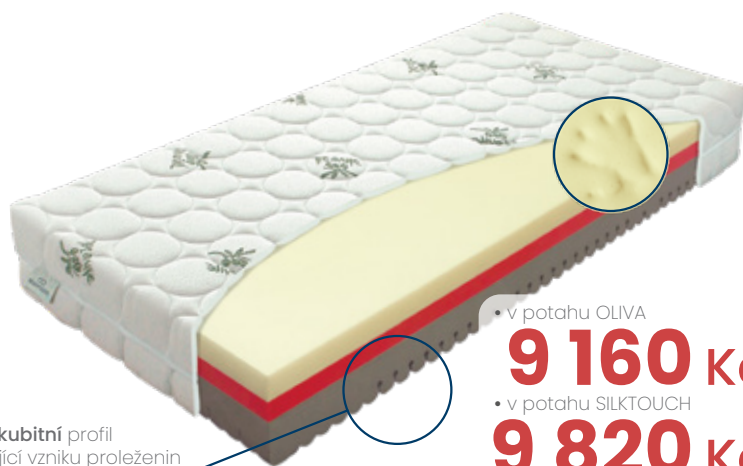

POTAH: OLIVA / SILKTOUCH prošíty s PES vláknem – gramáž 300g/m²

NOSNOST: do 140 kg

TUHOST: měkčí strana ●●●●● / tvrdší strana ●●●●●

VÝŠKA: 22 cm

ZÁRUKA: 5 let

• v potahu OLIVA

9 160 Kč

• v potahu SILKTOUCH

9 820 Kč

• antidekubitní profil
zabraňující vzniku proleženin

Galaxy viscostar

- vrchní deska: viscoelastická – líná pěna 50 kg/m³
- komfortní značková pěna ELIOCELL 28 kg/m³
- spodní profil: tužší antidekubitní deska ze značkové pěny ELIOCELL 28 kg/m³
- FYZIOSYSTÉM – 7 zón tuhosti