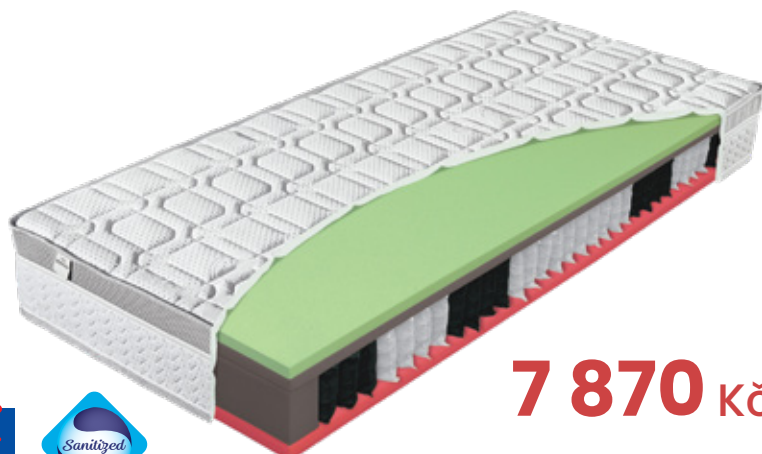

9 820 Kč

• antidekubitní profil
zabraňující vzniku proleženin

Galaxy viscostar

- vrchní deska: viscoelastická – líná pěna 50 kg/m³
- komfortní značková pěna ELIOCELL 28 kg/m³
- spodní profil: tužší antidekubitní deska ze značkové pěny ELIOCELL 28 kg/m³
- FYZIOSYSTÉM – 7 zón tuhosti

- vrchní deska: pěna GREENGEL 45 kg/m³
- pěna NIGHTFLY 45 kg/m³ • střed: taštičková pružina
- spodní deska: antibakteriální komfortní pěna SANITIZED 32 kg/m³
- FYZIOSYSTÉM – 7 zón tuhosti

POTAH: ALGUA prošíty s dutým PES vláknem – gramáž 200g/m²

NOSNOST: do 135 kg

TUHOST: měkčí strana ●●●●● / tvrdší strana ●●●●●

VÝŠKA: 21 cm

ZÁRUKA: 4 roky

7 870 Kč

Partner biogreen

1+1

- vrchní profil: přírodní pěna BIOGREEN 36 kg/m³
- jádro matrace: značková pěna ELIOCELL 35 kg/m³
- spodní profil: přírodní pěna BIOGREEN 36 kg/m³
- FYZIOSYSTÉM – 7 zón rozložení hmotnosti