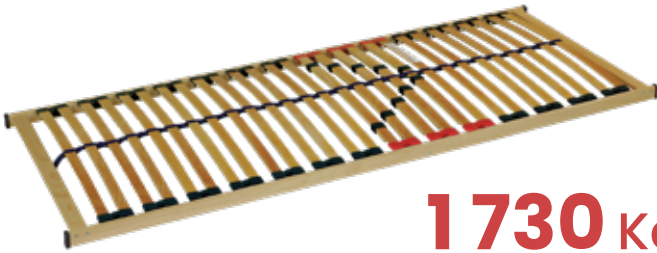

London/Paris

1 710 Kč

1 470 Kč

- Rozměry: LONDON - 72 x 42 x 12
PARIS - 60 x 43 x 11 / 12
- Potahová látka: odnímatelný potah VELUR,
- možnost praní

Double T5

1 730 Kč

- | | | | | | |
|------------------|---------------|---------------------|---------------------------|-------------------|----------------------|
| • popis | • Výška roštu | • Šířka lamel/počet | • Pouzdra | • Maximální zátěž | • Doporučené matrace |
| nepolo-hovatelný | 5 cm | 36mm / 28ks | výkyvná, gumová, zdvojená | do 120 kg | pěnové |