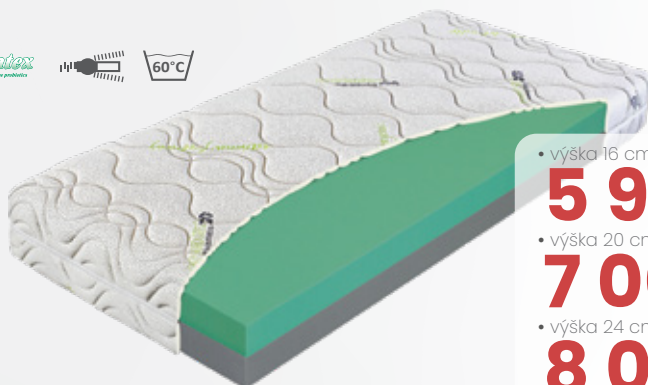

• výška 16 cm
5 920 Kč

• výška 20 cm
7 000 Kč

• výška 24 cm
8 070 Kč

Junior relax

- vrchní profil: značková pěna ELIOCELL 28 kg/m³
- spodní profil: značková pěna ELIOCELL 25 kg/m³

POTAH : STANDARD prošíty s PES vláknem - gramáž 100g/m²

NOSNOST: do 100 kg   **VÝŠKA:** 13 / 16 / 20 cm

TUHOST: měkčí strana ●●●●● / tvrdší strana ●●●●●

ZÁRUKA: 2 roky