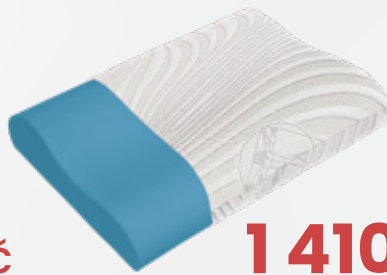

Termowind

1 410 Kč

- Typizované rozměry: 60 x 39 x 11 / 6 / 8
- Potahová látka: odnímatelný potah BIORYTMIC
- možnost praní