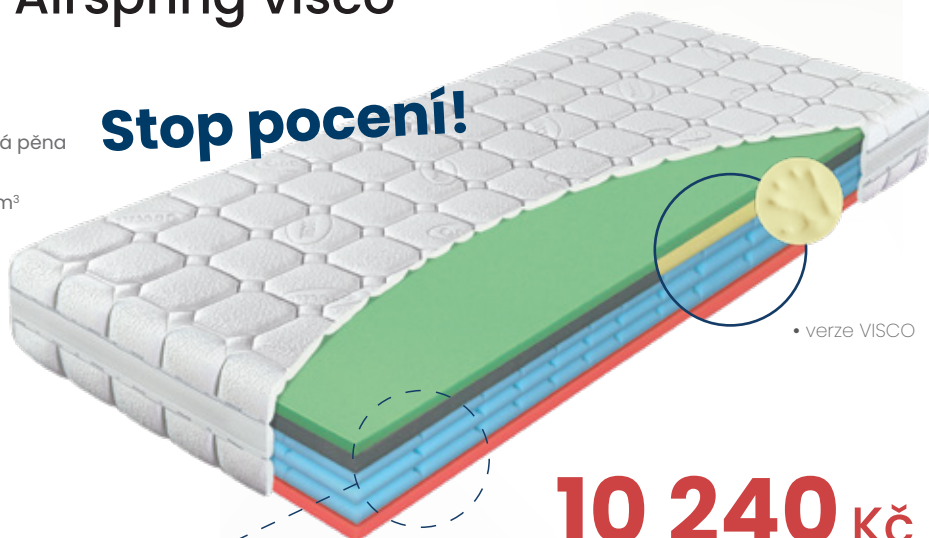

m
Materasso
 Pro chvíle, na kterých záleží...

Top ceny!
 matrace • polštáře • rošty

Airspring polargel / Airspring visco

- vrchní deska: pěna GREENGEL 45 kg/m³
- pěna NIGHTFLY 35 kg/m³ (verze POLARGEL)
viscoelastická – líná pěna 50 kg/m³ (verze VISCO)
- jádro matrace: pěnové pružiny AIRSPRING – značková pěna ELIOCELL 35 kg/m³
- spodní deska: antibakteriální pěna SANITIZED 32 kg/m³
- FYZIOSYSTÉM – 7 zón tuhosti

EKOLOGICKÉ
LEPENÍ

POTAH: LYOCELL prošíty s PES vláknem
– gramáž 300 g/m², v boku všitá 3D textilie

NOSNOST: 150 kg

TUHOST: měkčí strana ●●●●●
tvrdší strana ●●●●●

VÝŠKA: 25 cm

ZÁRUKA: 5 let

Stop pocení!

• verze VISCO

AIRSPRING

- unikátní systém „pěnových pružin“
- excelentní vzdušnost jádra matrace
- detailní kopírování těla

10 240 Kč

Aquasleep

- vrchní deska: komfortní paměťová pěna VISCO WIND 40 kg/m³
- střední deska: komfortní pěna NIGHTFLY 35 kg/m³
- spodní deska: přírodní pěna ALOE VERA 28 kg/m³