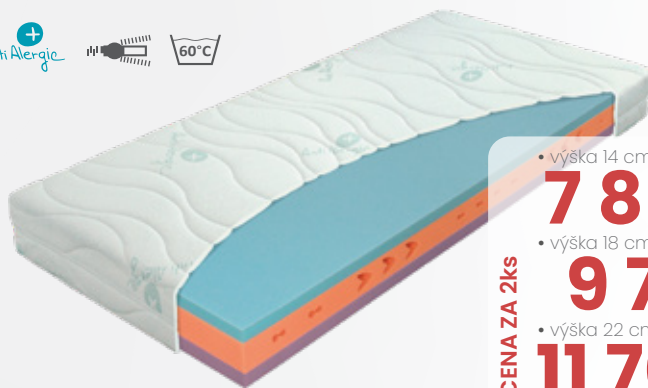

POTAH: ALOE VERA prošíty s PES vláknem – gramáž 200g/m²

NOSNOST: do 190 kg

TUHOST: ●●●●●

VÝŠKA: 20 cm

ZÁRUKA: 5 let

7 850 Kč

Matrace s vysokou nosností

Ergoflex

- značková měkčená pěna ELIOCELL 25 kg/m³
- značková pěna ELIOCELL 28 kg/m³
- značková pěna ELIOCELL 25 kg/m³
- FYZIOSYSTÉM – 7 zón rozložení hmotnosti

1+1

POTAH : ANTIALERGIC prošíty s PES vláknem - gramáž 200g/m²