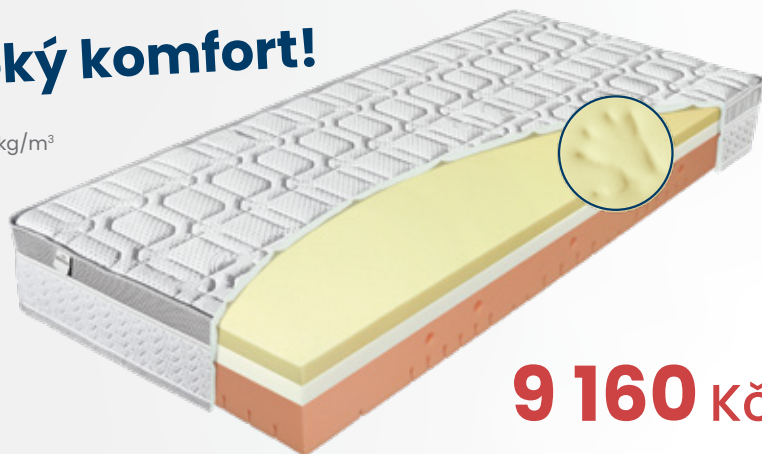

9 820 Kč

• antidekubitní profil
zabraňující vzniku proleženin

Galaxy viscostar

- vrchní deska: viscoelastická – líná pěna 50 kg/m³
- komfortní značková pěna ELIOCELL 28 kg/m³
- spodní profil: tužší antidekubitní deska ze značkové pěny ELIOCELL 28 kg/m³
- FYZIOSYSTÉM – 7 zón tuhosti

POTAH: ALGUA prošíty s PES vláknem – gramáž 200g/m²

NOSNOST: do 140 kg

TUHOST: měkčí strana ●●●●● / tvrdší strana ●●●●●

VÝŠKA: 25 cm

ZÁRUKA: 6 let

Vysoký komfort!

9 160 Kč

Greengel bio-ex

- vrchní deska: pěna GREENGEL 45 kg/m³
- pěna NIGHTFLY 45 kg/m³ • střed: taštičková pružina
- spodní deska: antibakteriální komfortní pěna SANITIZED 32 kg/m³
- FYZIOSYSTÉM – 7 zón tuhosti

POTAH: ALGUA prošíty s dutým PES vláknem – gramáž 200g/m²

NOSNOST: do 135 kg

TUHOST: měkčí strana ●●●●● / tvrdší strana ●●●●●

VÝŠKA: 21 cm

ZÁRUKA: 4 roky

7 870 Kč

Partner biogreen

1+1

- vrchní profil: přírodní pěna BIOGREEN 36 kg/m³
- jádro matrace: značková pěna ELIOCELL 35 kg/m³
- spodní profil: přírodní pěna BIOGREEN 36 kg/m³
- FYZIOSYSTÉM – 7 zón rozložení hmotnosti