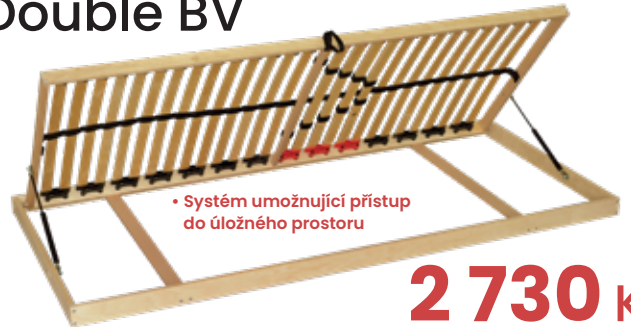

Double BV

2 730 Kč

• popis	• Výška roštu	• Šířka lamel/počet	• Pouzdra	• Maximální zátěž	• Doporučené matrace
nepolo-hovatelný s bočním výklapem	7 cm	36mm / 28ks	výkyvná, gumová, zdvojená	do 120 kg	pěnové