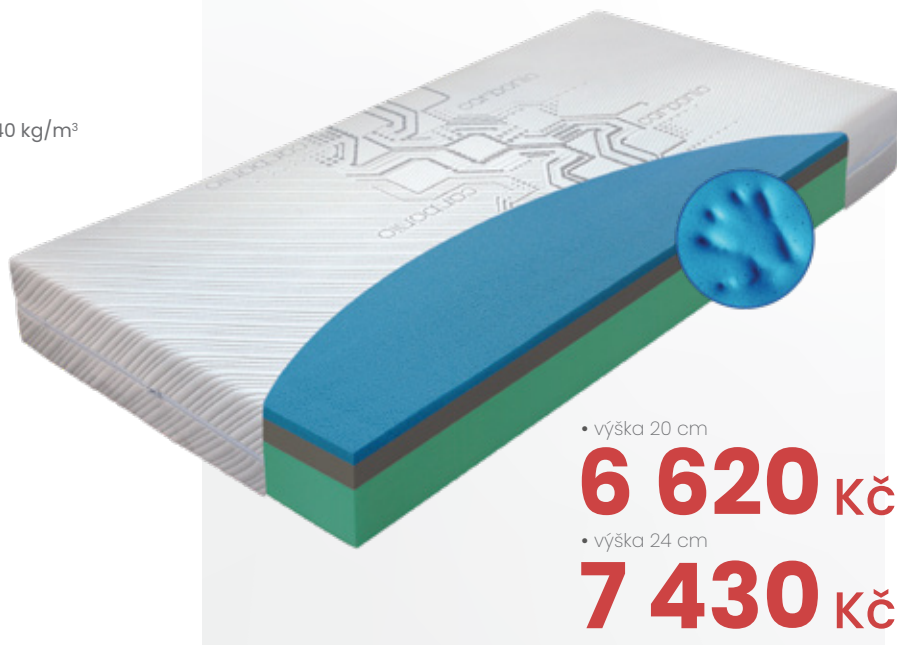

AIRSPRING

- unikátní systém „pěnových pružin“
- excelentní vzdušnost jádra matrace
- detailní kopírování těla

10 240 Kč

Aquasleep

- vrchní deska: komfortní paměťová pěna VISCO WIND 40 kg/m³
- střední deska: komfortní pěna NIGHTFLY 35 kg/m³
- spodní deska: přírodní pěna ALOE VERA 28 kg/m³

EKOLOGICKÉ
LEPENÍ

zdravotní pomůcku používejte vždy v souladu s návodem k použití

POTAH: CARBONIO neprošíty

NOSNOST: 140 kg

TUHOST: měkčí strana ●●●●●
tvrdší strana ●●●●●

VÝŠKA: 20/24 cm

ZÁRUKA: 5 let

• výška 20 cm

6 620 Kč

• výška 24 cm

7 430 Kč

Dynamic

- vrchní deska: pěna GREENGEL 45 kg/m³
- střední deska: pěna NIGHTFLY 35 kg/m³
- spodní profil: značková velmi nosná pěna ELIOCELL 35 kg/m³
 - speciální profil s ramenním změkčením
- FYZIOSYSTÉM – 7 zón rozložení hmotnosti